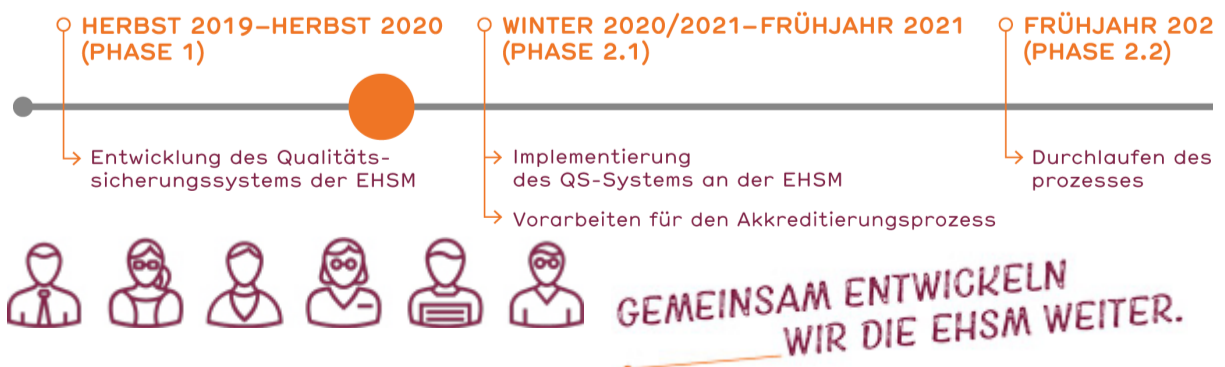

FRAGEN? ANMERKUNGEN? KRITIK?

Schreibt uns, indem ihr auf diese Mail antwortet!

PROJEKTEAM:

Urs Mäder
Lea Eugster
Dominique Fankhauser
Esther Puma
Daniel Scheidegger
Anja Schuler
Michael Seiler
Wolfgang Ulrich

WEITERE MITGLIEDER DER PROJEKTORGANISATION:

Jörg Annaheim
Anita Banderini
Daniel Birrer
Alfred Buess
Markus Feller
Eckhard Frank
Klaus Frei
Jörg Fuchslocher
André Gogoll

Matthias Grabherr
Christa Grötzinger Strupler
Martin Halter
Christine Hasler
Hippolyt Kempf
Christof Kunz
Simone Lauber
Christoph Lauener
Raffaella Léchet

Ellen Leister
Stefan Leutwyler Hess
Silvio Lorenzetti
Stefanie Mägert
Nadja Mahler
Sandra Orlando
Emmanuel Praz
Stefanie Ritz
Michael Romann

Mathias Rüedi
Nicole Schnyder-Benoit
Pierina Schreyer
Stefan Schwizgebel
Fabian Studer
Jon Wehrli
Doris Wiegand
Thomas Wyss