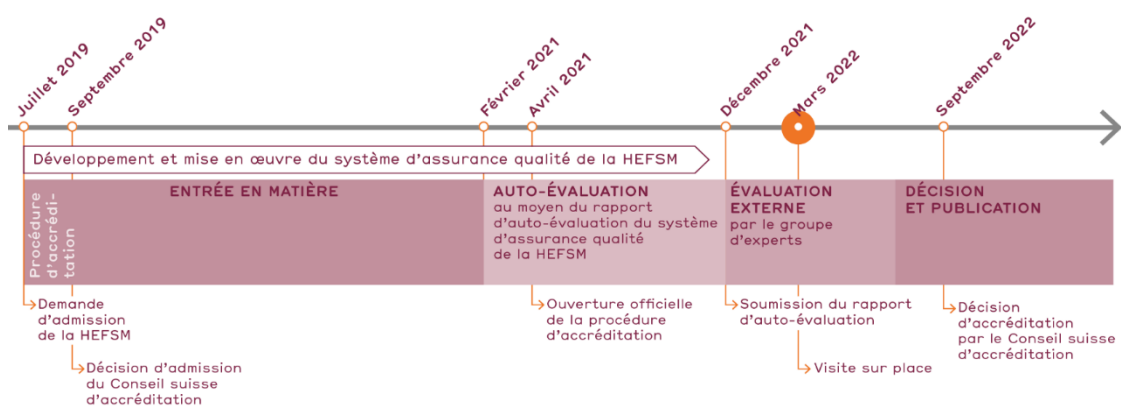

DES QUESTIONS? DES REMARQUES? DES CRITIQUES?

[Faites-en nous part sur notre mur d'idées!](#)

ENSEMBLE, NOUS POURSUIVONS LE DÉVELOPPEMENT DE LA HEFSM.

PARTICIPANTES ET PARTICIPANTS À LA VISITE SUR PLACE:

Anita Banderini	Gogoll André	Léchoth Raffaella	Orlando Sandra	Siffert Anna
Bartok Jakub	Grabherr Matthias	Leister Ellen	Pedro Rafael Peixoto	Stalder Nico
Bielmann Christian	Grolimund Tanja	Lorenzetti Silvio	Pillet Florence	Steiner Thomas
Birrer Daniel	Grötzinger Christa	Lüdin Dennis	Praz Manu	Steinmann Patricia
Born Dennis	Hasler Christine	Luginbühl Philipp	Remund Matthias	Studer Fabian
Bosshard Bruno	Häusler Roland	Lüthy Fabian	Richard Thomas	Ulrich Wolfgang
Brunner Florence	Hostettmann Eliane	Mäder Urs	Romann Michael	Wäfli Philipp
Carrara Romano	Howald Carole	Mahler Nadja	Röthlin Philipp	Wägli Hanspeter
Dünner Paolo	Javet Marie	Mende Fabian	Rüedi Mathias	Wälti Jael
Eugster Lea	Kalberer Luzia	Mitschjeta Tatjana	Scheidegger Daniel	Weber Andreas Christoph
Fahrni Dan	Kauz Ruben	Moser Katja	Schuler Anja	Wehrlin Jon
Felix Sandra	Kempf Hippolyt	Mrkonjic Michael	Schuler Christian	Wolf Mark
Flury Christian	Krieg Martina	Müller Heinz	Schütz Philipp	Wyss Thomas
Fuchslocher Jörg	Kunz Christof	Nay Pflugi Manuela	Schweizer Theresa	Zurbriggen Janick
Gilgen Rahel	Lauener Christoph	Oggenfuss Carolina	Schwizgebel Stefan	Zurmühle Corinne